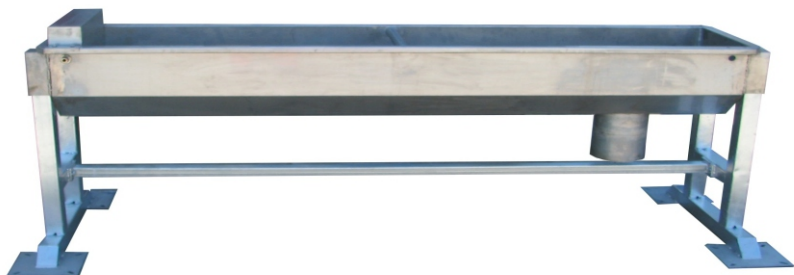

Firma DROWIS jest liderem sprzedaży wyposażenia budynków inwentarskich dla drobiu, trzody, bydła, koni, królików i wielu innych zwierząt hodowlanych.

 <p>Zespół zaworu poidła dla bydła H-100 (H-200/6)</p>	 <p>Zawór poidła H-200 -"gruby" 1/2" dla starego typu poideł dla bydła</p>	 <p>Zawór poidła H-200 -"gruby" 3/4" dla starego typu poideł dla bydła</p>	 <p>Zawór poidła dla bydła - typ SB-8</p>
 <p>Zawór poidła - typ K-10</p>	 <p>Wiadro plastikowe do pojenia cieląt ze smoczkiem</p>	 <p>Smoczek do wiadra do pojenia cieląt</p>	 <p>Wieszak do wiadra do pojenia cieląt</p>
 <p>Podstawa pod lizawkę plastikowa</p>	 <p>Podstawa pod lizawkę kwasoodporna</p>	 <p>Język poidła dla krów H-100</p>	 <p>Język poidła uniwersalnego AGT krótki</p>
 <p>Język poidła uniwersalnego AGT krótki kwasoodporny</p>	 <p>Język poidła uniwersalnego AGT długi</p>	 <p>Język poidła uniwersalnego AGT długi kwasoodporny</p>	

Poidło korytowe automatyczne przeznaczone do pojenia bydła i koni. Zastosowanie wewnątrz i na zewnątrz. Wykonane ze stali kwasoodpornej.

Poidło posiada system automatycznego napełniania o wydajności 40 L/min. Może być instalowane jako wolnostojące na stelażu o odpowiedniej wysokości lub powieszane na ścianie. Poidło korytowe posiada korek spustowy do usuwania wody i zanieczyszczeń. Wymiary koryta to: długość - 1,5 lub 2 metry; głębokość 30 cm do krawędzi; szerokość wewnątrz 40 cm. Jedno koryto wystarcza odpowiednio dla 30 sztuk (krótsze) i 40 sztuk (dłuższe). Opcjonalnie do poidła można dodać system chroniący poidło przed zamarzaniem.